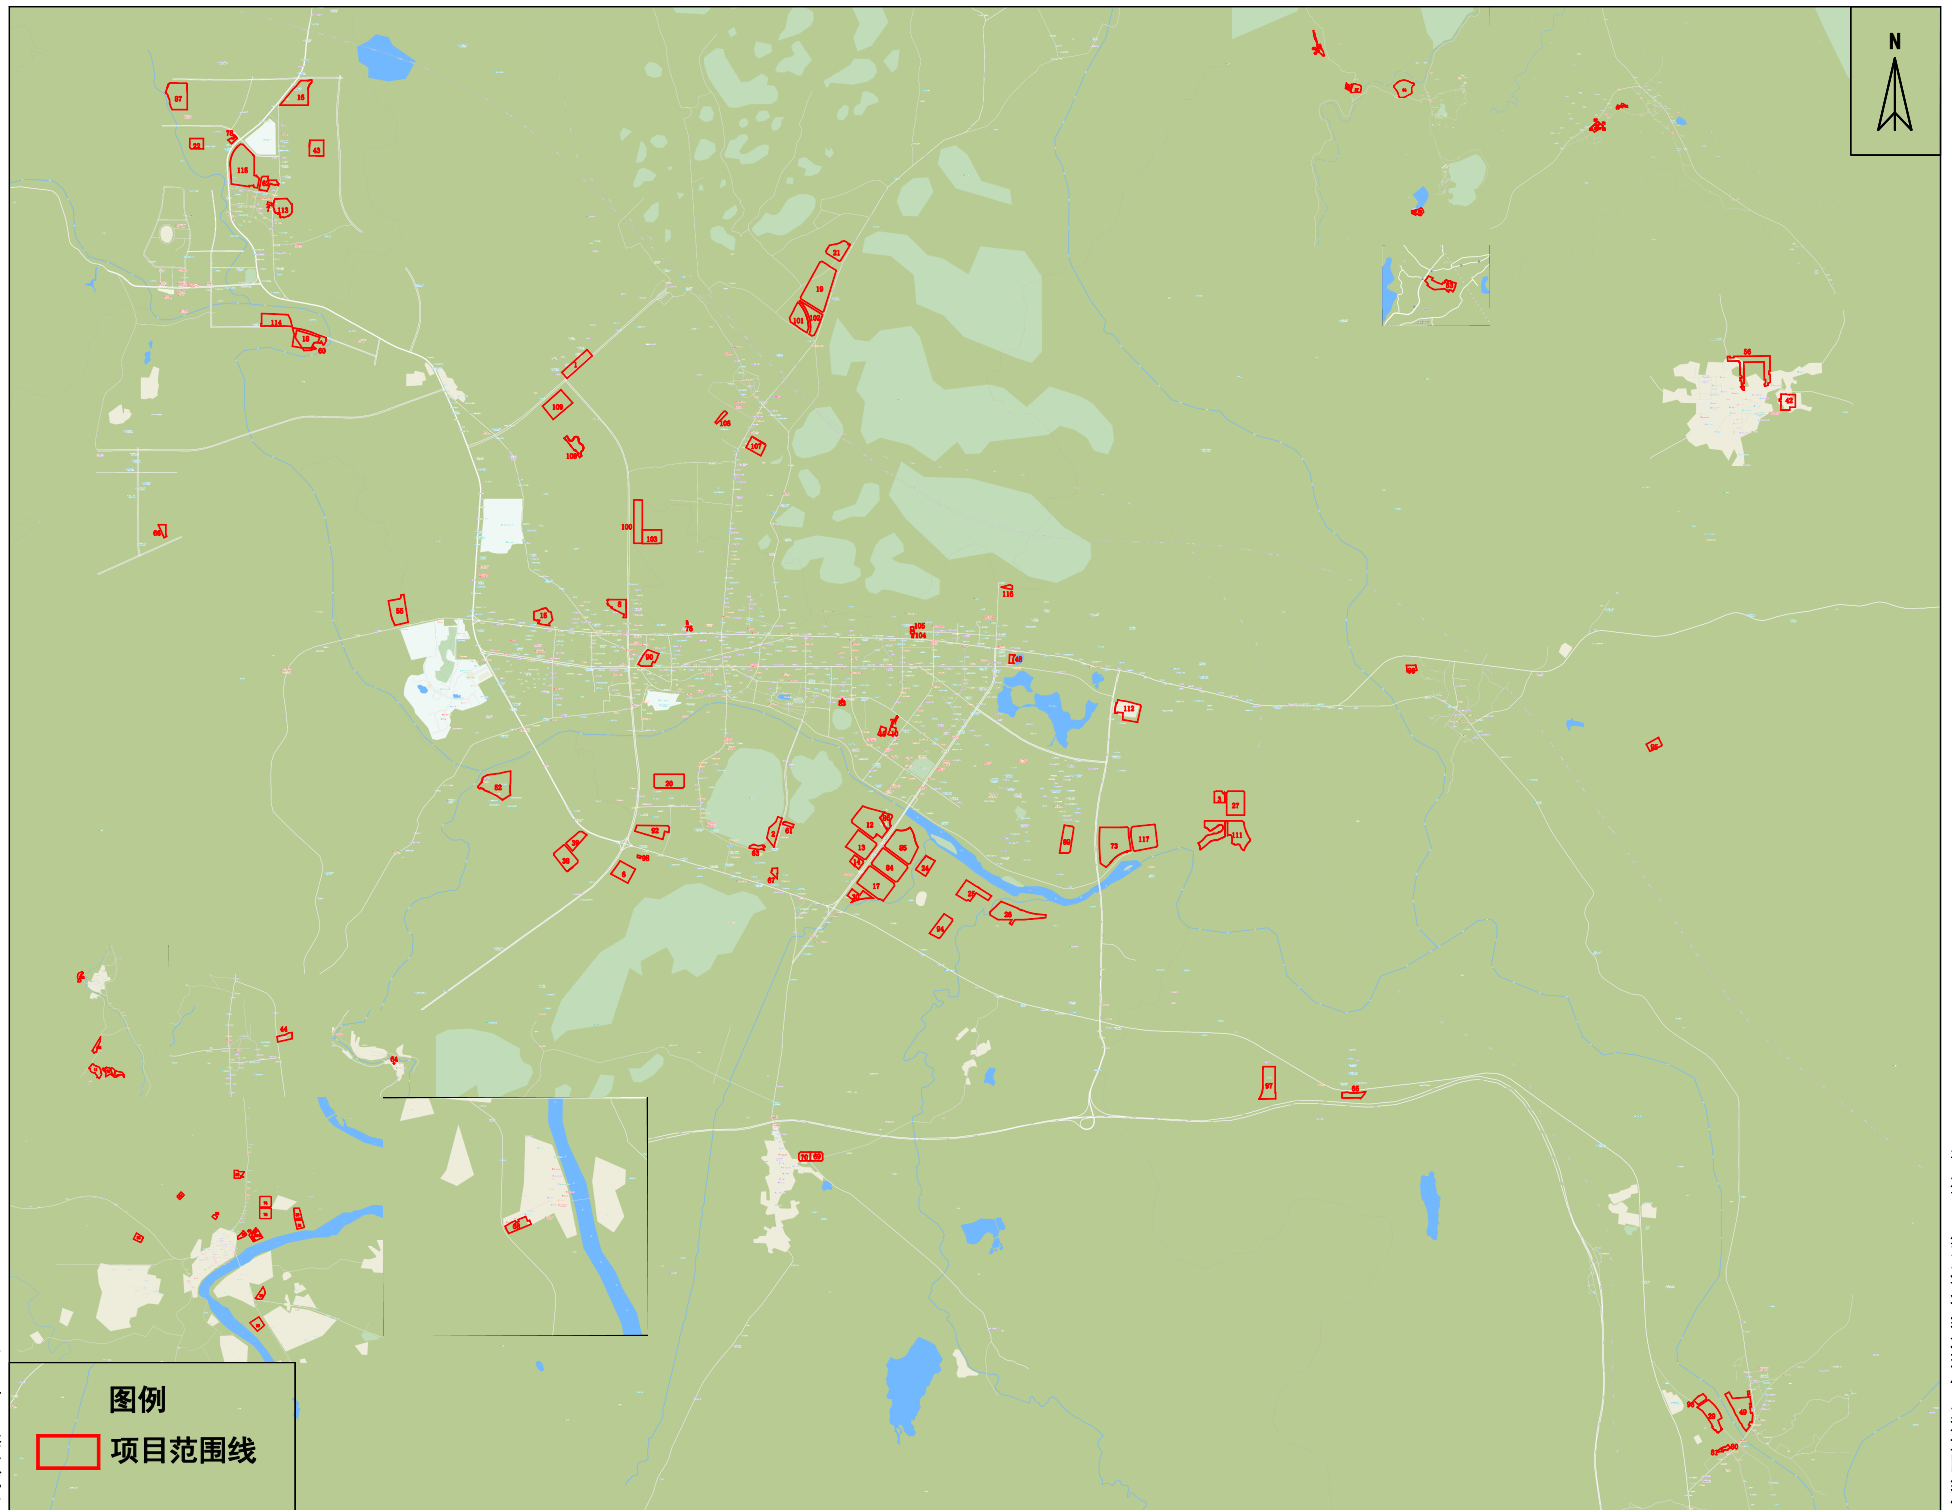

# 贺州市本级存量住宅用地项目

图例

项目范围线