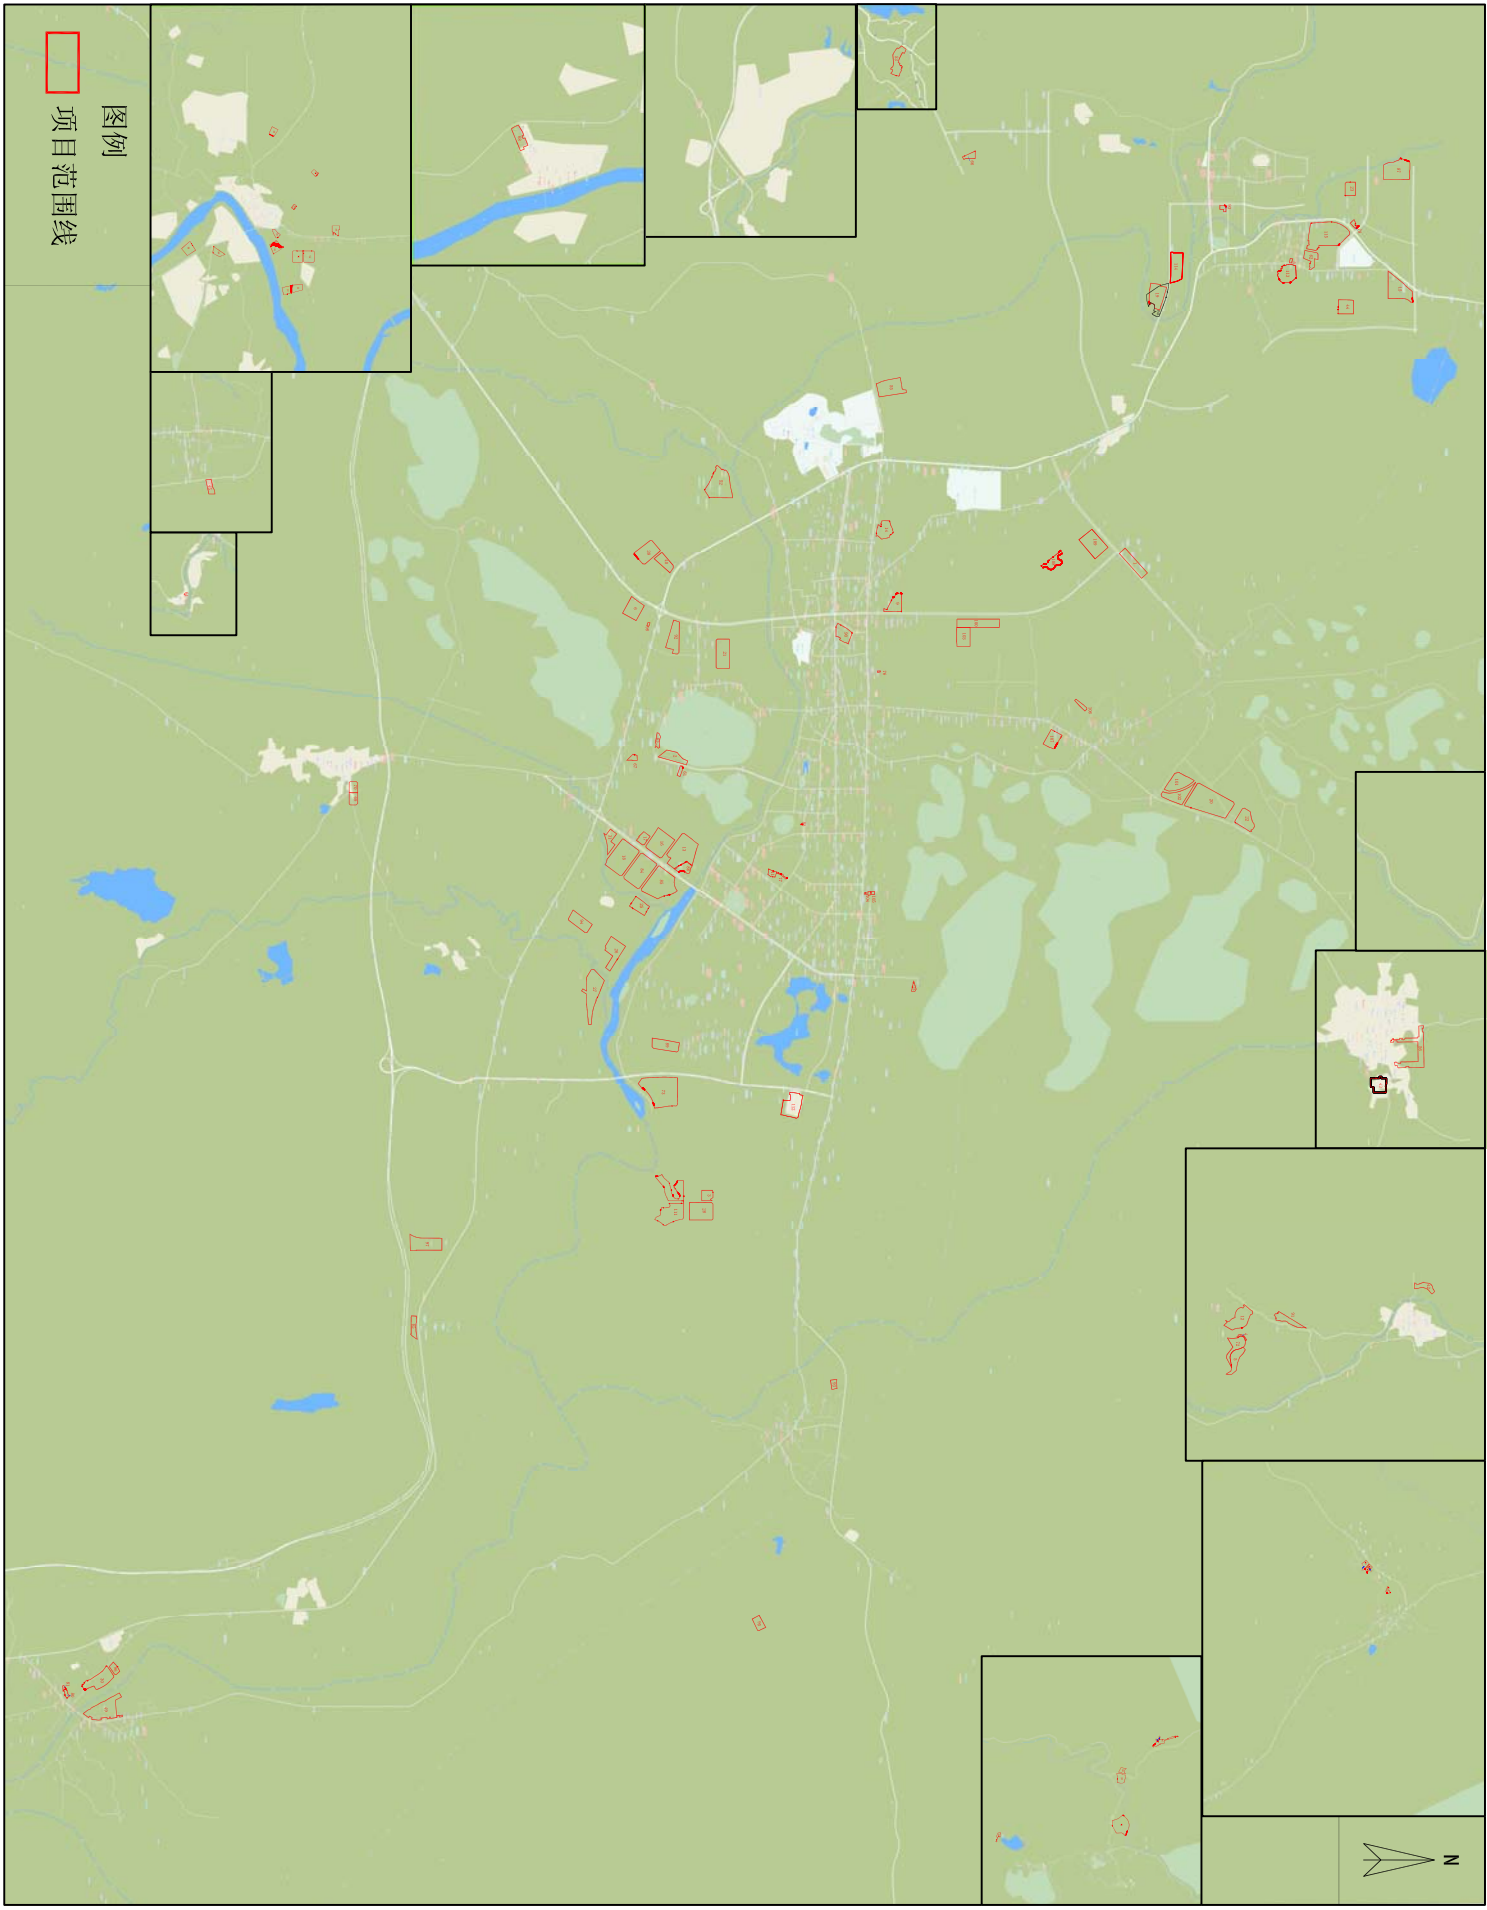

贺州市本级存量住宅用地项目

图例

项目范围线