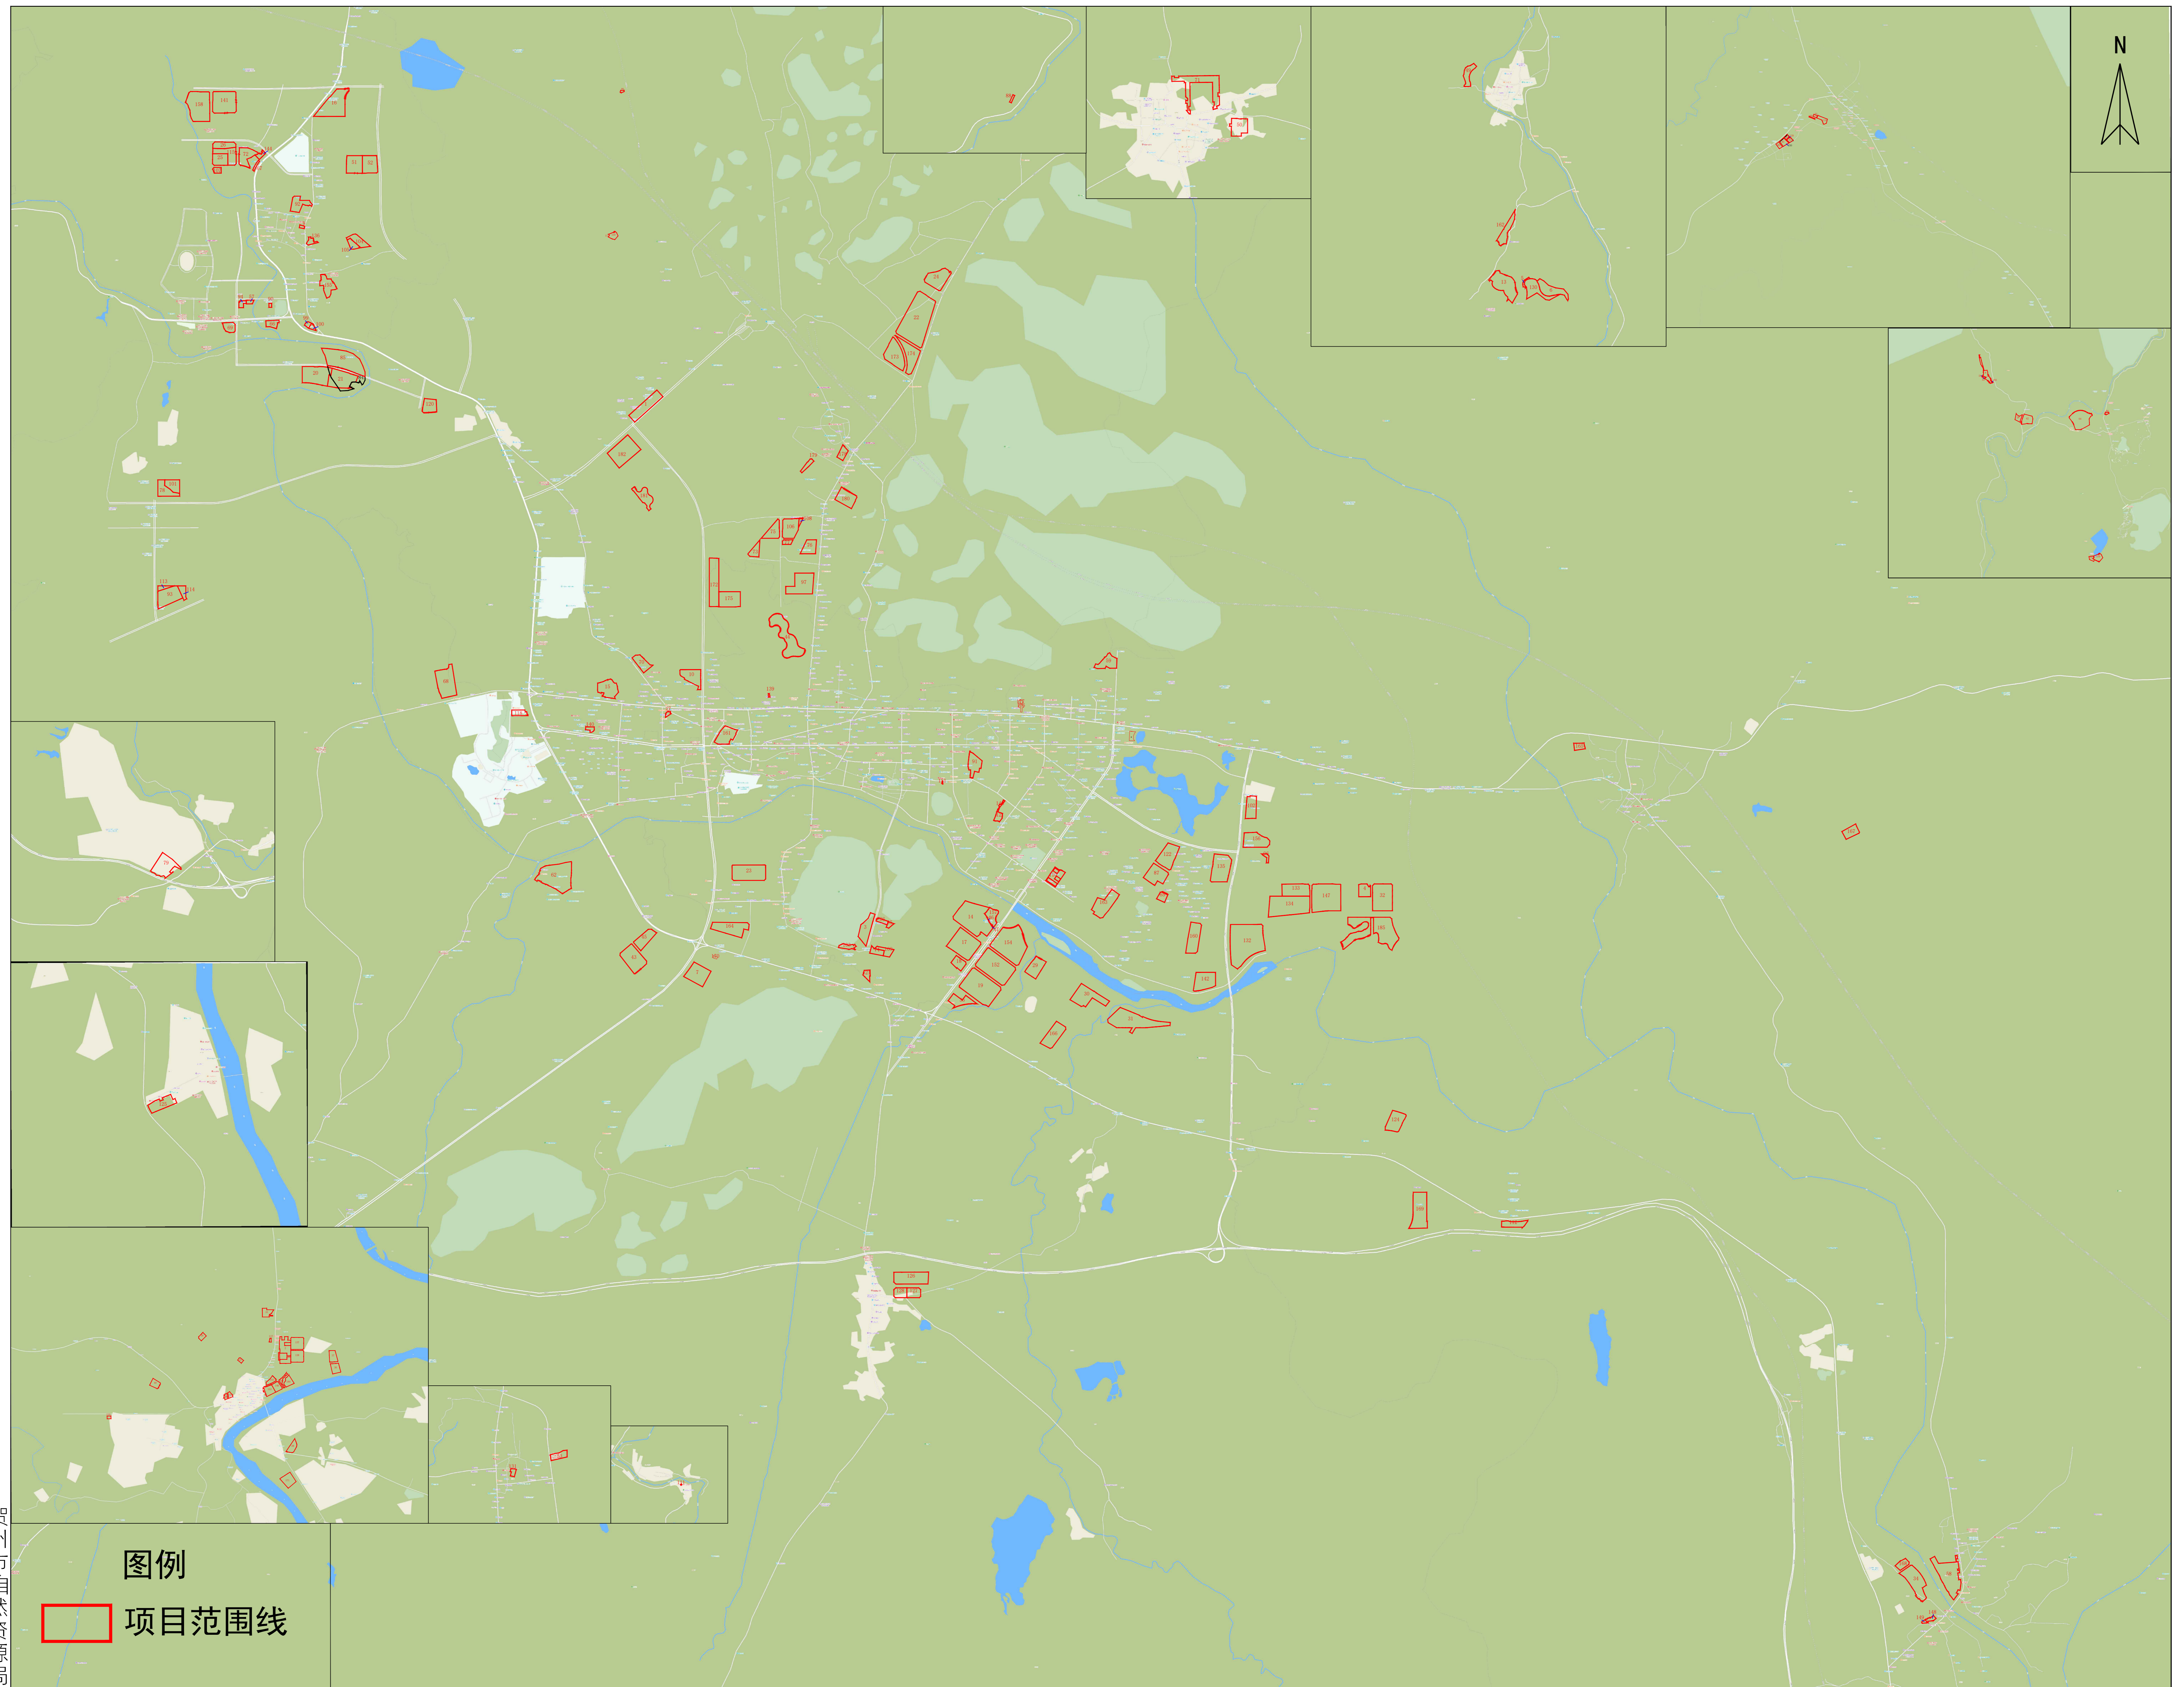

贺州市本级存量住宅用地项目

图例

项目范围线

贺州市自然资源局

贺州市自然资源测绘地理信息规划院绘制