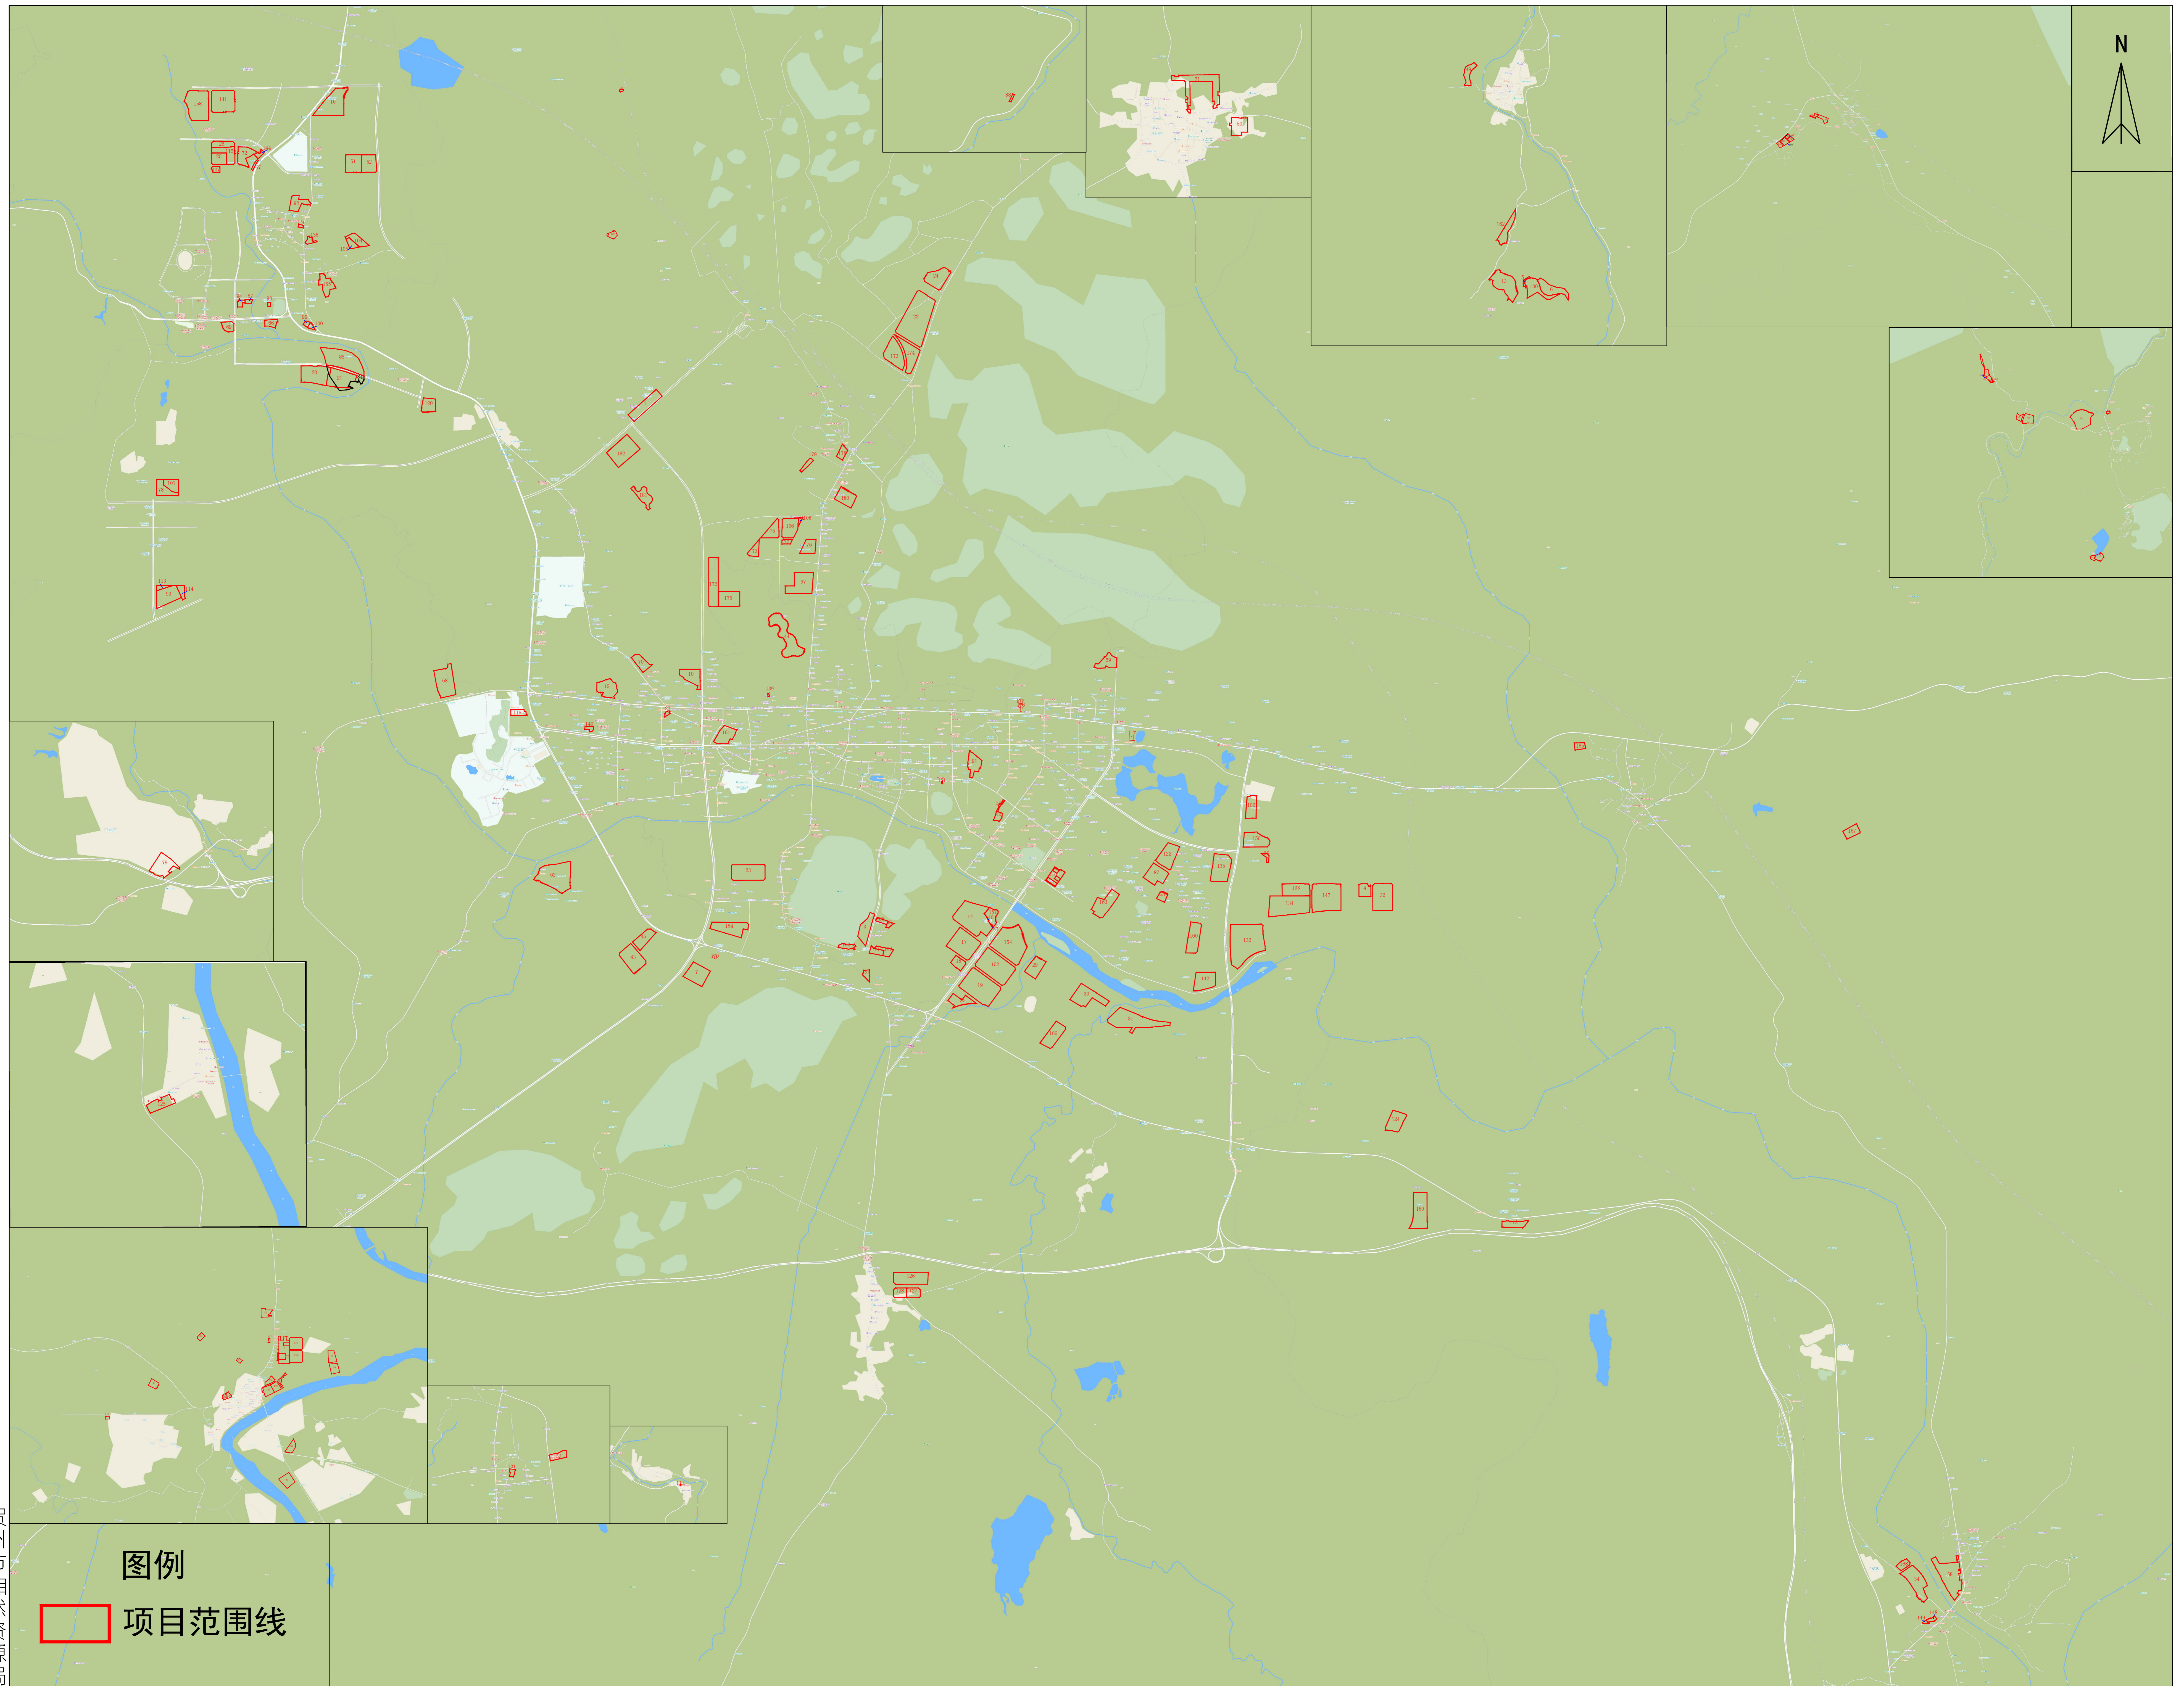

贺州市本级存量住宅用地项目

图例

项目范围线

贺州市自然资源局

贺州市自然资源测绘地理信息规划院绘制