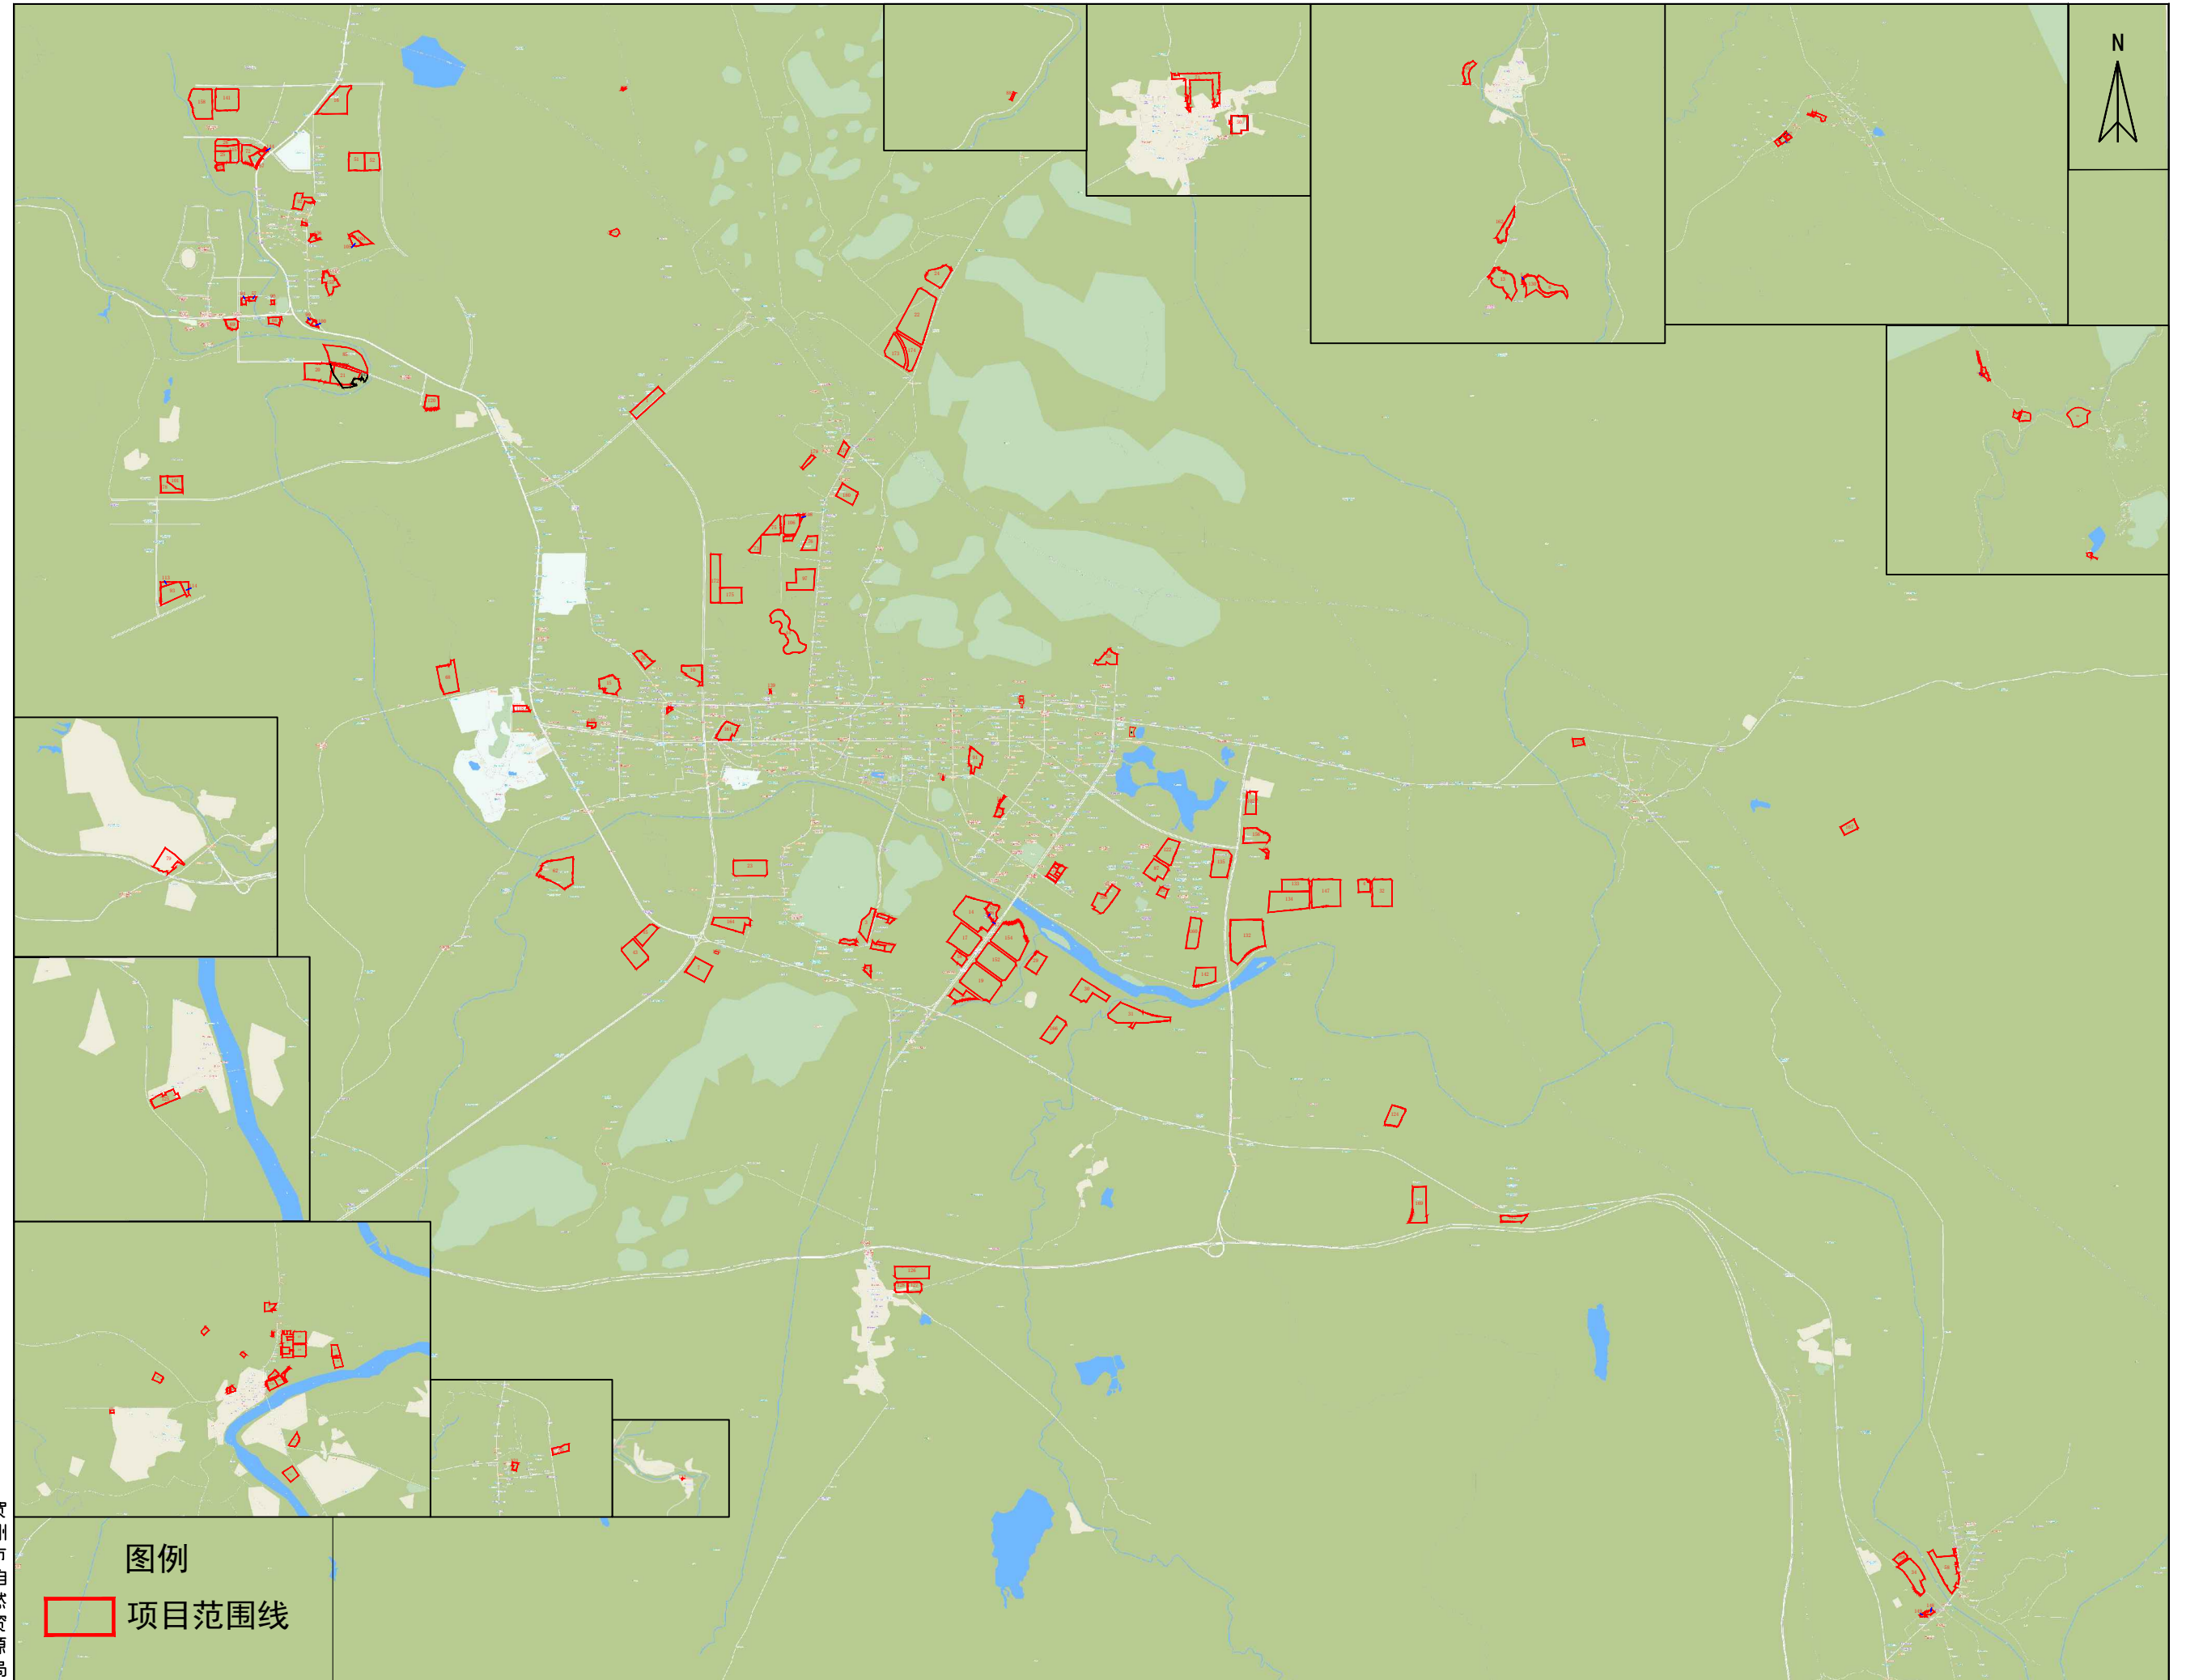

贺州市本级存量住宅用地项目

图例

项目范围线

贺州市自然资源局

贺州市自然资源局测绘地理信息规划院绘制